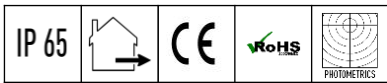

Power (W)	Available color Temperatures	Luminous Flux			IP Rating	Available Beam Angles
		3000K	4000K	6000K		
12W	2700K 3000K 4000K 6000K	110lm/W	120lm/W	130lm/W	65	120°